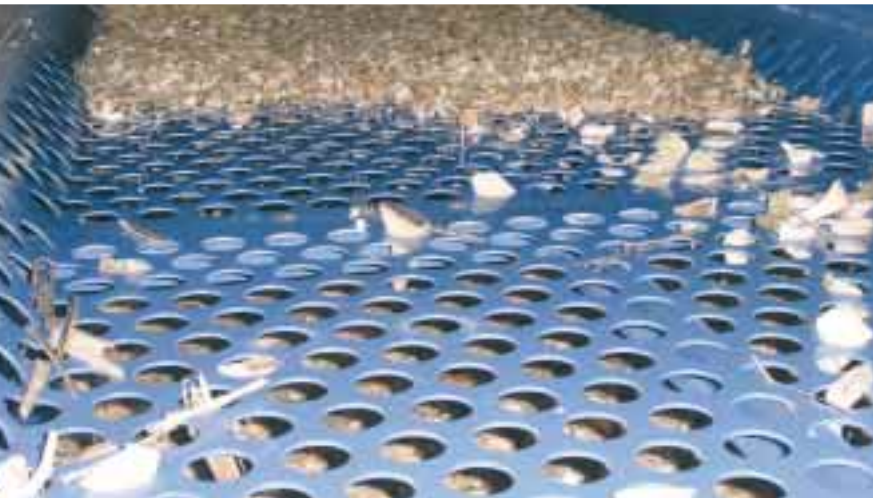

SH-såll finns även i utföranden för sållning av pellets.

EXCENTERSTYRT SÅLL

Excenterstyrda golvmonterade såll lämpar sig för separation av många olika typer av bulkmaterial. Somliga modeller klarar upp till 6 fraktioner.

KMATERIAL:

- > flis och sågspån
- > bark och träavfall
- > sågverkens biprodukter
- > flakes, rå eller torr
- > återvinningsmaterial

SKIVSÅLL

BRUKS skivsåll separerar tillförlitligt övergrov material från accepterade fraktioner i sågverk och på vedgårdar.

Produktfördelar:

- Maximal sållningskapacitet med litet utrymmesbehov
- Självrensande sållyta
- Låga underhållskostnader
- Enkelt utbytbara axlar och skivor

Utformning och avstånd mellan axlar och skivor anpassas till användningsområdet.

VIBRERANDE SÅLL

BRUKS vibrerende såll är utformade för separering av flera fraktioner. Dessa system är så gott som underhållsfria och behöver ingen övervakning.

BRUKS – DIN GLOBALA PARTNER

SVERIGE

BRUKS AB