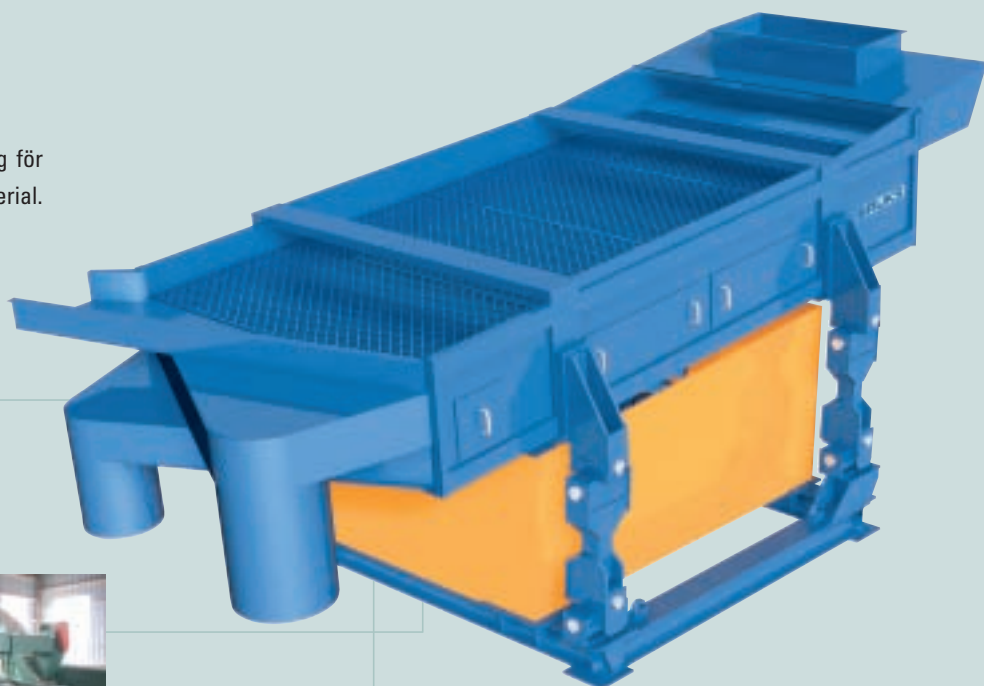

BRUKS SÅLL

FRISVÄNGANDE SÅLL

BRUKS hängande version av såll finns i olika storlekar för separering av upp till 4 fraktioner. Utbytbara sållplan med stegvis minskande håldiameter ger maximal sålleffekt.

SH-11/4 är utrustad med en sinnrik regleranordning som gör det enkelt att påverka andelen pinnflis i acceptflisen. Alternativt kan en separat fraktion som exempelvis pinnflis tas ut ur det sållade materialet.

SH-såll finns även i utföranden för sållning av pellets.

EXCENTERSTYRT SÅLL

Excenterstyrda golvmonterade såll lämpar sig för separation av många olika typer av bulkmaterial. Somliga modeller klarar upp till 6 fraktioner.

KMATERIAL:

- > flis och sågspån
- > bark och träavfall
- > sågverkens biprodukter
- > flakes, rå eller torr
- > återvinningsmaterial

SKIVSÅLL

BRUKS skivsåll separerar tillförlitligt övergrov material från accepterade fraktioner i sågverk och på vedgårdar.

VIBRERANDE SÅLL

BRUKS vibrerende såll är utformade för separering av flera fraktioner. Dessa system är så gott som underhållsfria och behöver ingen övervakning.

BRUKS – DIN GLOBALA PARTNER

SVERIGE

BRUKS AB