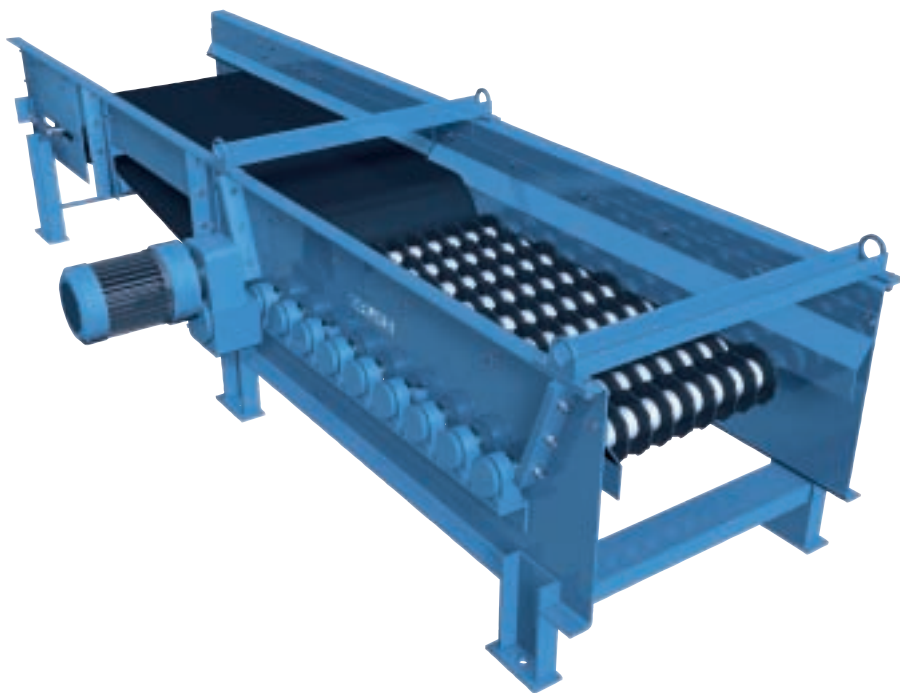

BRUKS SÅLL

FRISVÄNGANDE SÅLL

BRUKS hängande version av såll finns i olika storlekar för separering av upp till 4 fraktioner. Utbytbara sållplan med stegvis minskande håldiameter ger maximal sålleffekt.

SH-11/4 är utrustad med en sinnrik regleranordning som gör det enkelt att påverka andelen pinnflis i acceptflisen. Alternativt kan en separat fraktion som exempelvis pinnflis tas ut ur det sållade materialet.

SH-såll finns även i utföranden för sållning av pellets.

EXCENTERSTYRT SÅLL

Excenterstyrda golvmonterade såll lämpar sig för separation av många olika typer av bulkmaterial. Somliga modeller klarar upp till 6 fraktioner.

KMATERIAL:

- > flis och sågspån
- > bark och träavfall
- > sågverkens biprodukter
- > flakes, rå eller torr
- > återvinningsmaterial

SKIVSÅLL

BRUKS skivsåll separerar tillförlitligt övergrov material från accepterade fraktioner i sågverk och på vedgårdar.

VIBRERANDE SÅLL

BRUKS vibrerende såll är utformade för separering av flera fraktioner. Dessa system är så gott som underhållsfria och behöver ingen övervakning.

BRUKS – DIN GLOBALA PARTNER

SVERIGE

BRUKS AB