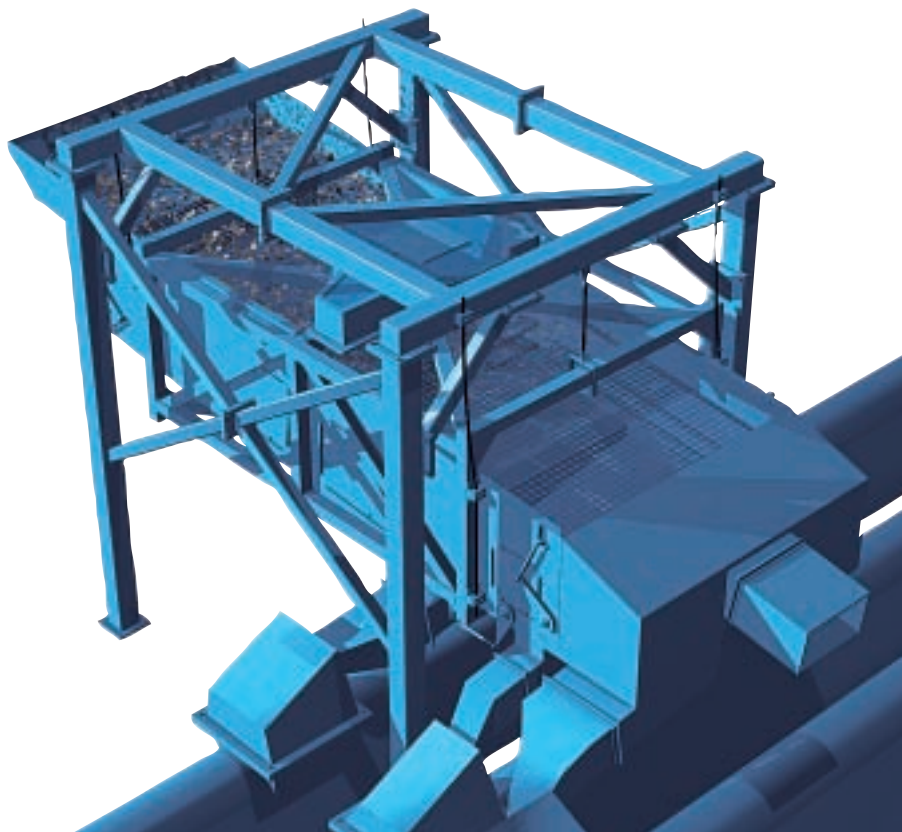

FLISSÅLL

BRUKS erbjuder en mängd olika typer och storlekar på såll och sållsystem anpassade till de flesta applikationer och till de högst ställda kraven på kapacitet, kvalitet på storleksortering och tillförlitlighet.

BRUKS SÅLL

FRISVÄNGANDE SÅLL

BRUKS hängande version av såll finns i olika storlekar för separering av upp till 4 fraktioner. Utbytbara sållplan med stegvis minskande håldiameter ger maximal sålleffekt.

SH-11/4 är utrustad med en sinnrik regleranordning som gör det enkelt att påverka andelen pinnflis i acceptflisen. Alternativt kan en separat fraktion som exempelvis pinnflis tas ut ur det sållade materialet.

SH-såll finns även i utföranden för sållning av pellets.

EXCENTERSTYRT SÅLL

Excenterstyrda golvmonterade såll lämpar sig för separation av många olika typer av bulkmaterial. Somliga modeller klarar upp till 6 fraktioner.

VIBRERANDE SÅLL

BRUKS vibrerende såll är utformade för separering av flera fraktioner. Dessa system är så gott som underhållsfria och behöver ingen övervakning.

BRUKS – DIN GLOBALA PARTNER

SVERIGE

BRUKS AB