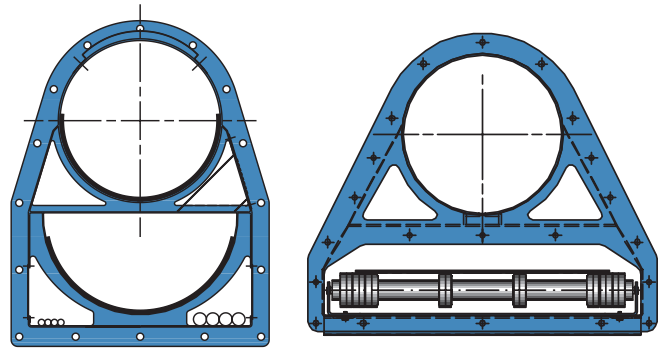

ПРОИЗВОДИТЕЛЬНОСТЬ

При скорости ленты 150 м/мин:

на воздушной подушке	СТ518	СТ830	СТ1036	СТ1248	СТ1454	СТ1660
на роликах	СТ500	СТ800	—	—	—	—
Ширина ленты мм	500	800	1000	1200	1400	1600
Производительность м³ щепы/час*	300	800	1200	1800	2500	3300

* при насыпном весе < 400 кг/м³

АЛЬТЕРНАТИВНЫЕ СИСТЕМЫ ВОЗВРАТА ЛЕНТЫ