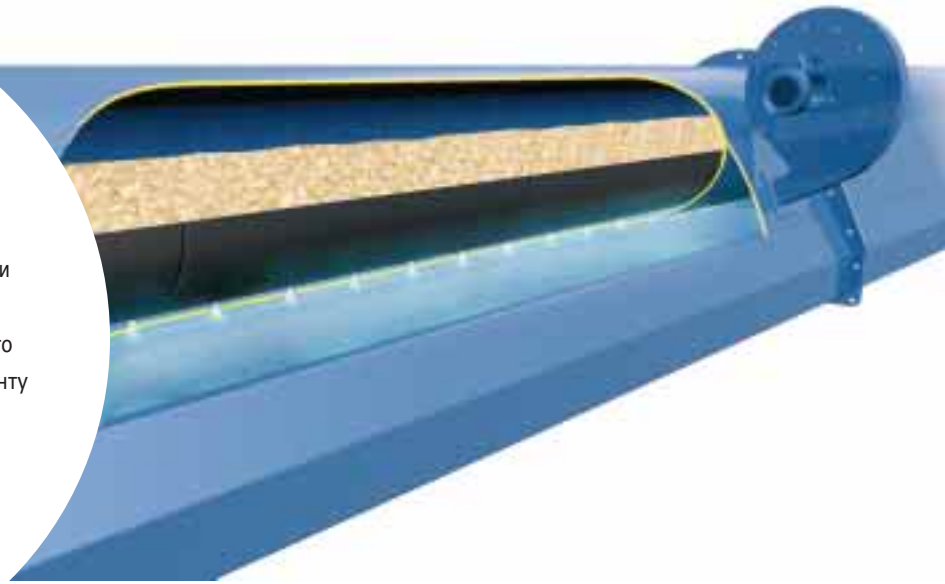

## ТРАНСПОРТНАЯ СИСТЕМА

*TUBULATOR™* фирмы *BRUKS* – это транспортная система, основанная на принципе воздушной подушки. Система отвечает наивысшим экологическим требованиям, так как является герметичной, без просыпи транспортируемого продукта и обладает низким уровнем шума. Транспортировка щепы, стружки, коры, пеллетов и прочих сыпучих продуктов осуществляется с высокой производительностью и низкими энергозатратами.

# TUBULATOR™ - ТРАНСПОРТНАЯ СИСТЕМА

**В системе TUBULATOR™ фирмы BRUKS используется технология воздушной подушки:**

Транспортная лента находится на воздушной подушке и не имеет непосредственного контакта с корпусом. Воздушная подушка создается посредством воздушного потока, который подается при низком давлении под ленту через внешние вентиляторы. Для транспортировки материала используется стандартная лента.