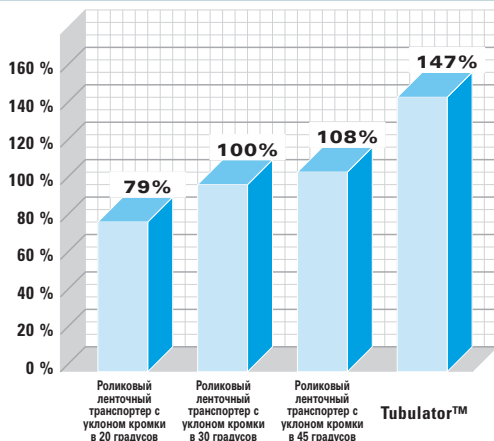

### 3 НИЗКИЕ ЭКСПЛУАТАЦИОННЫЕ РАСХОДЫ

- Технология воздушной подушки с малым трением требует привода меньшей мощности по сравнению с традиционной техникой
- Расход энергии на холостой ход значительно ниже, чем у традиционных ленточных транспортеров
- Отсутствие необходимости в персонале для контроля, а также для удаления пыли или просыпавшегося продукта (транспортер герметичен)

### 3 ВЫСОКАЯ ПРОИЗВОДИТЕЛЬНОСТЬ