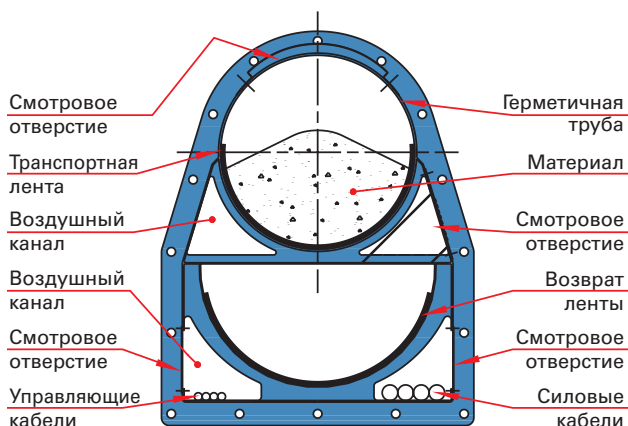

#### Тросовая подвеска на пилонах позволяет:

- высоту 30 м и более над землей
- расстояние между пилонами до 75 м
- общую длину одного транспортёра до 400 м

5

Сборный шнек под очистителем ленты

Фильтр